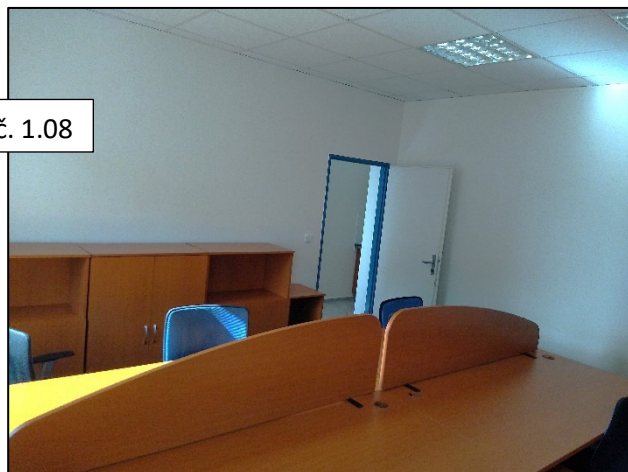

kancelář č. 1.08