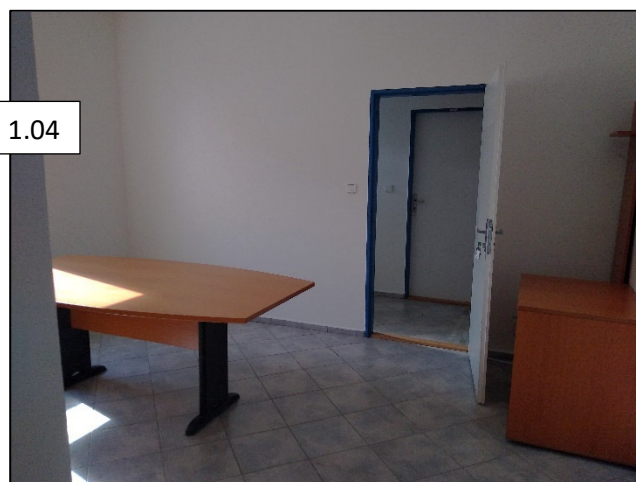

kancelář č. 1.04