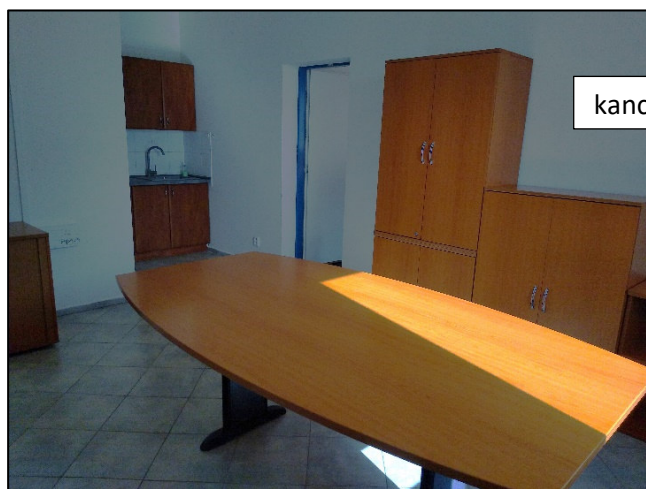

**kancelářské prostory k pronájmu
v areálu společnosti
agriKomp Bohemia ve Střelcích u Brna**

Nabízíme k pronájmu kancelářské prostory v areálu společnosti agriKomp Bohemia v průmyslové zóně ve Střelcích u Brna.

Areál je uzavřený s možností parkování. Prostory se nachází v obytném zázemí skladové haly v přízemí. Mají vlastní kuchyňský kout, sociální zařízení společné na chodbě.

Kanceláře jsou aktuálně vybaveny kancelářským nábytkem (viz. foto), ale je možno pronajmout i bez něj.

Parametry pronajímaných prostor:

- kancelář č. 1.04 s kuchyňským koutem – plocha 18 m²
- kancelář č. 1.08 – plocha 20 m²
- kancelář č. 1.02 – plocha 16 m² – samostatný vstup ze společných prostor

Není vhodné pro provoz obchodu či služeb s pohybem zákazníků. Preferujeme nájemníky pouze s interním provozem kanceláří.

Cena za pronájem a služby na vyžádání na kontaktech níže.

Ve stejné budově nabízíme pronájem dalších kancelářských prostor v prvním patře.

Více informací na tel.: +420 731 699 078 nebo na emailové adrese: obchod@agrikomp.cz

kancelář č. 1.04