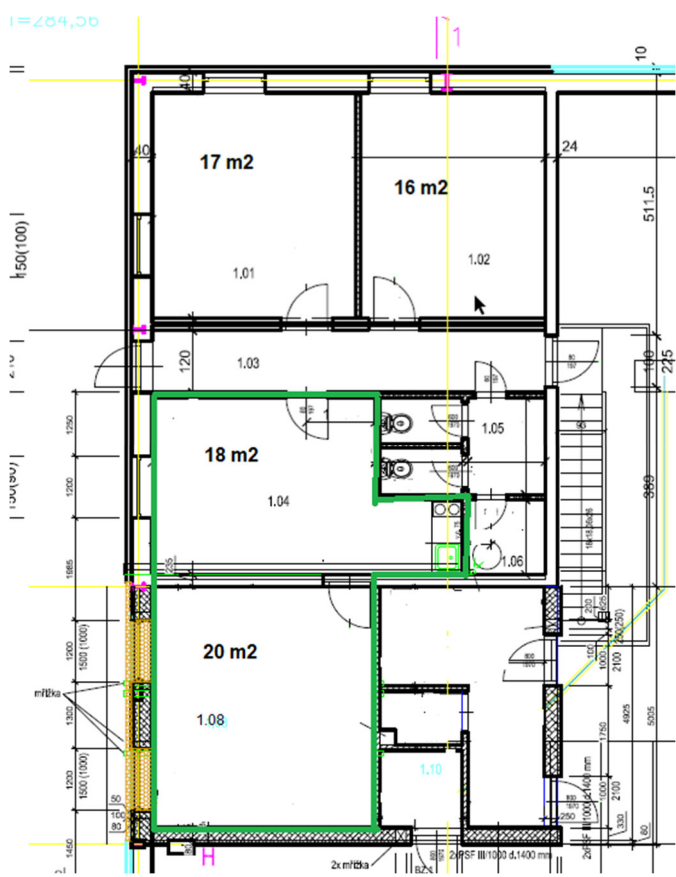

Parametry pronajímaných prostor:

- kancelář č. 1.04 s kuchyňským koutem – plocha 18 m²
- kancelář č. 1.08 – plocha 20 m²
- kancelář č. 1.02 – plocha 16 m² – samostatný vstup ze společných prostor

Není vhodné pro provoz obchodu či služeb s pohybem zákazníků. Preferujeme nájemníky pouze s interním provozem kanceláří.

kancelář č. 1.04

kancelář č. 1.08

kancelář č. 1.02
samostatný vchod na konci chodby vlevo

WC na konci chodby vpravo

umístění kancelář v hale I
v areálu společnosti
agriKomp Bohemia